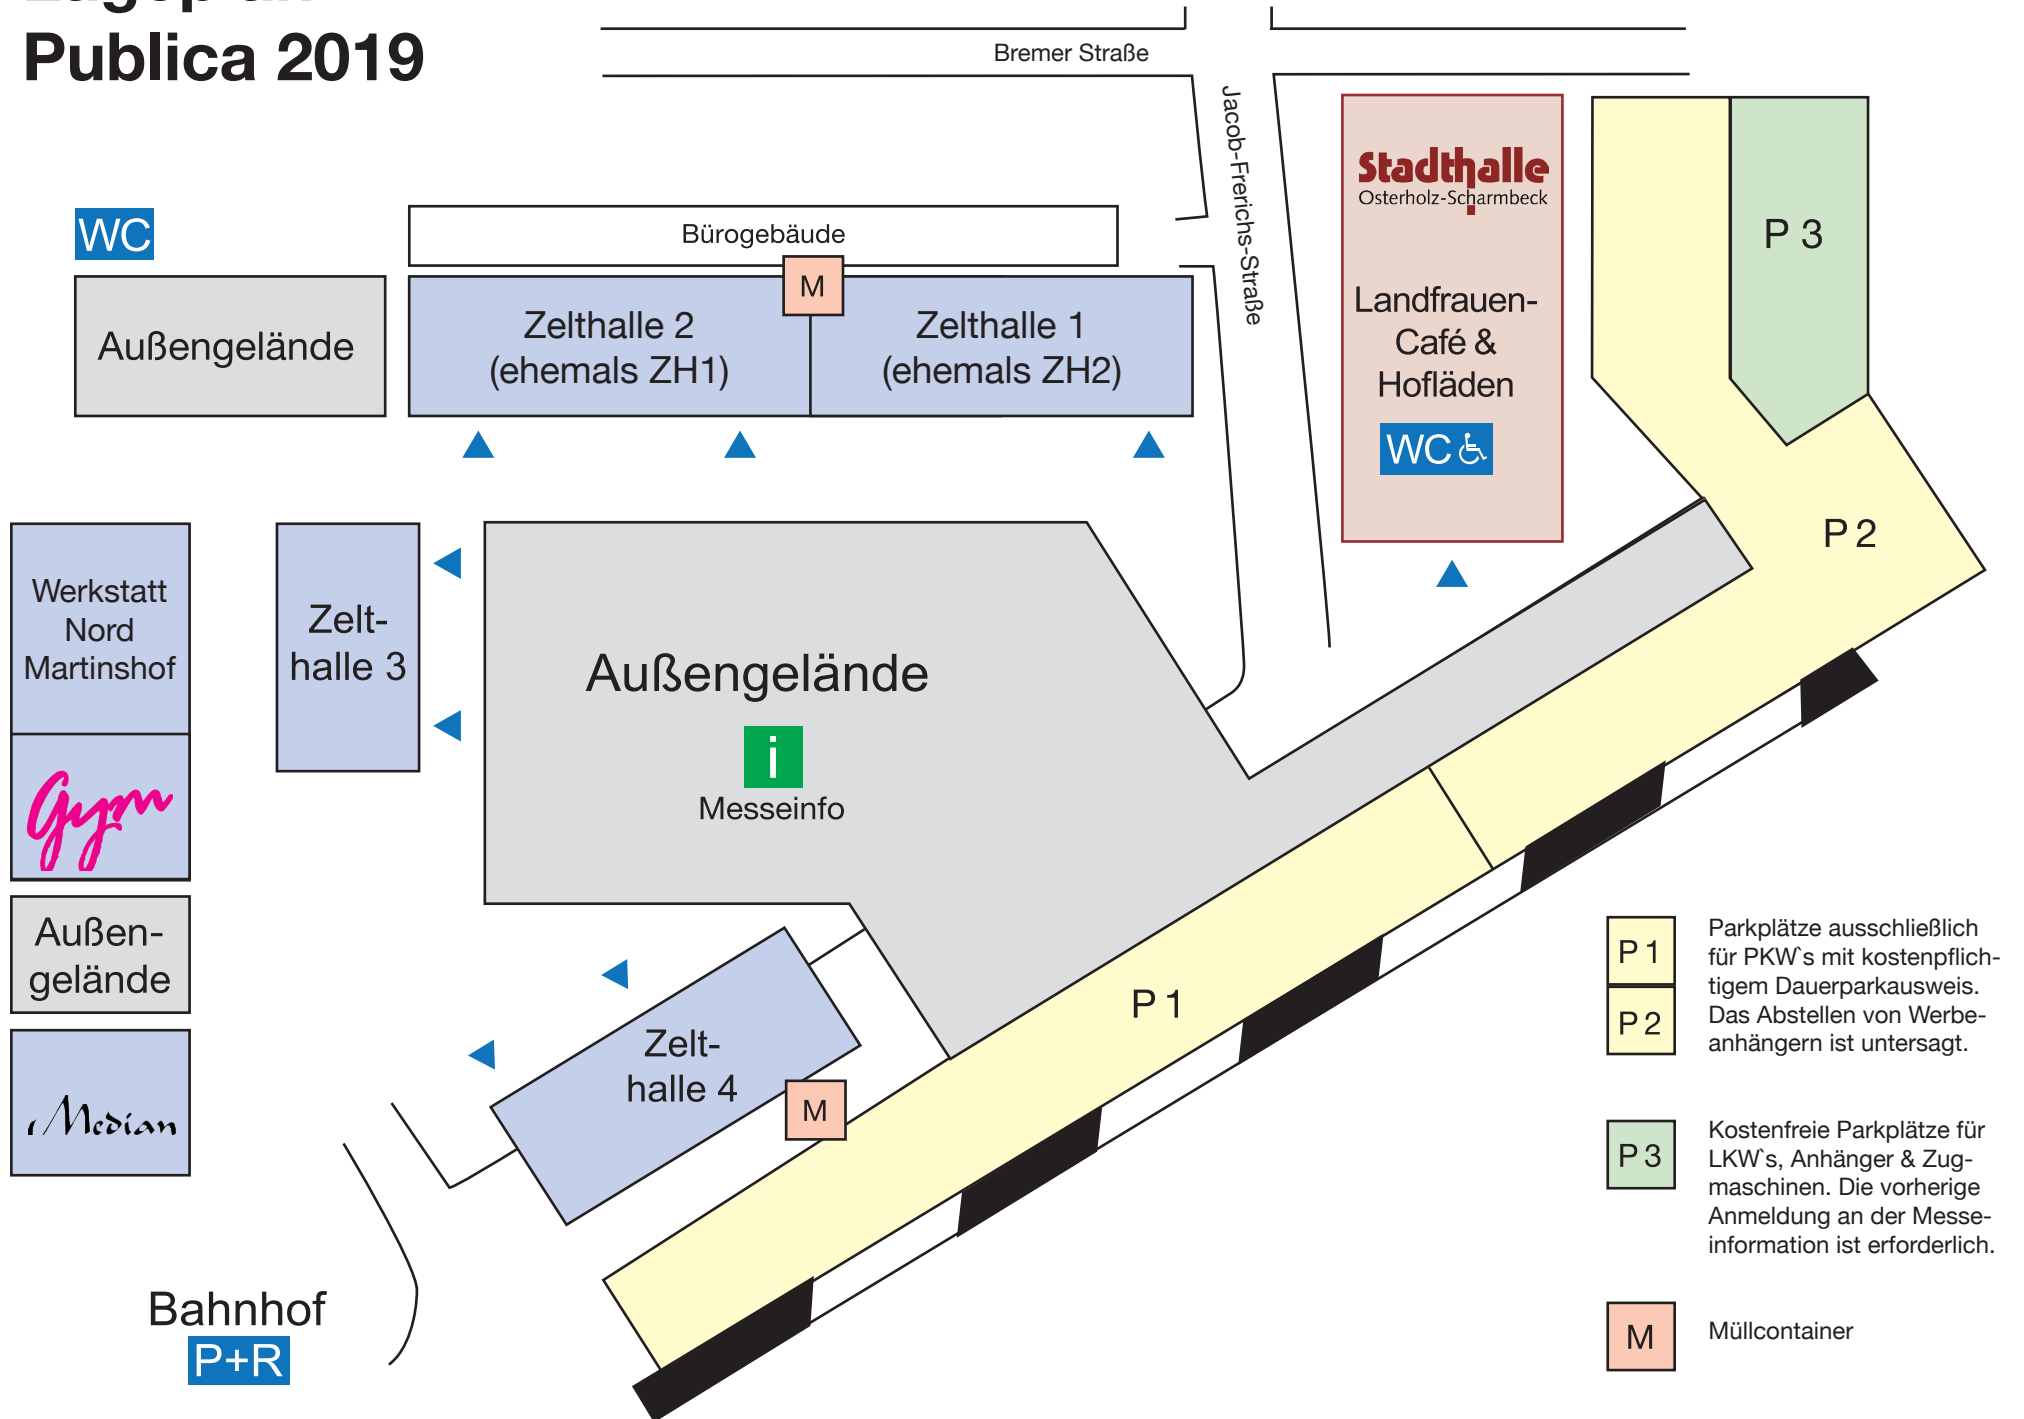

Lageplan Publica 2019

P 1 Parkplätze ausschließlich für PKW's mit kostenpflichtigem Dauerparkausweis. Das Abstellen von Werbeanhängern ist untersagt.

P 2 (Yellow box)

P 3 (Green box) Kostenfreie Parkplätze für LKW's, Anhänger & Zugmaschinen. Die vorherige Anmeldung an der Messeinformation ist erforderlich.

M (Orange box) Müllcontainer